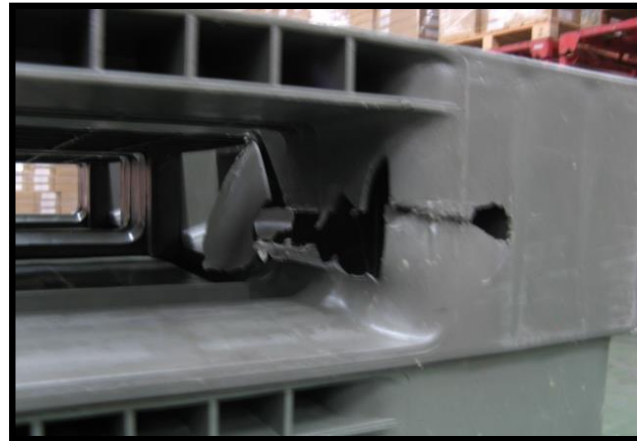

パレット天面のワレ・カケ

返却時に上記のような破損状況が激しいパレットは1枚あたり¥1,650（税別）をご負担頂きます。